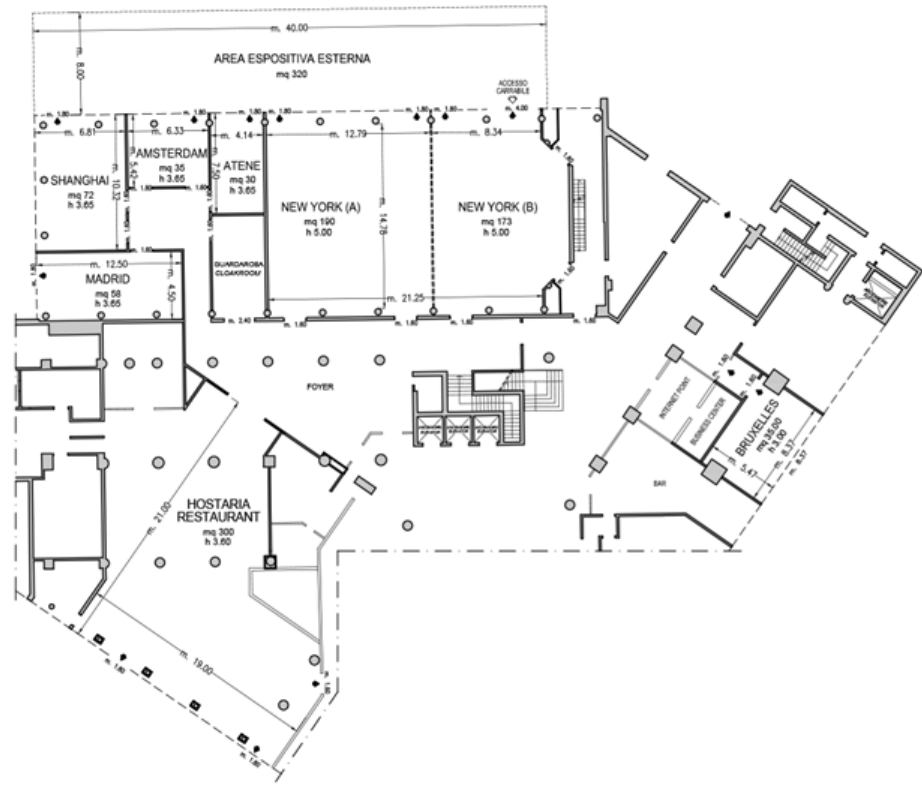

# Grand Milan

SARONNO

Piano Nono / Ninth Floor

Piano -1 / Basement

Piano Terra / Ground Floor

- ◆ Uscite di sicurezza / Emergency Exits
- - - - Finestre / Windows
- ===== Pareti mobili / Modular Walls
- Colonne / Columns

# Grand Milan

SARONNO

Meeting rooms	Area mq / ft.	L x W mt. / ft.	Height mt. / ft.	Theatre	Class room	Conference table/ U-shape	Cabaret style^	Cocktail reception	Banquet
New York (A+B)°	363 3907,28	21,25x14,78 69,72x48,49	5 16,4	370	180	124	200	450	300
New York (A)°	190 2045,13	12,79x14,78 41,96x48,49	5 16,4	170	90	50	112	230	160
New York (B)°	173 1862,15	8,34x14,78 27,36x48,49	5 16,4	160	80	50	88	190	130
Roma°	114,26 1227,1	20,55x5,56 67,42x18,24	3,5 11,48	100	60	60	40	90	75
Shanghai°	72 775,00	6,81x10,32 22,34x33,86	3,65 11,98	70	34	26	35	80	60
Madrid°	58 624,3	12,50x4,50 41,01x14,76	3,65 11,98	56	26	20	25	65	50
Londra	56,5 608,16	7,03x8,37 23,06x27,46	2,65 8,7	56	30	22	25	60	50
Berlino	56,5 608,16	7,03x8,38 23,06x27,46	2,65 8,7	56	30	22	25	60	50
Parigi	54,2 583,4	7,03x8,02 23,06x26,31	2,65 8,7	56	30	22	25	60	50
Vienna°	40 430,55	7,20x5,56 23,62x18,24	3,5 11,48	40	20	20	20	50	30
Bruxelles°	35 376,73	8,37x5,47 27,46x17,94	3 9,84	30	16	15	15	25	24
Atene°	30 322,9	4,14x7,50 13,58x24,60	3,65 11,98	30	16	14	15	40	25
Amsterdam°	35 376,73	6,33x5,42 20,76x17,78	3,65 11,98	30	16	15	15	45	25
Praga°	22,24 239,38	4,00x5,66 13,12x18,24	3,5 11,48	20	12	10	-	25	12
Zurigo°	21,68 233,36	3,90x5,56 12,80x18,24	3,5 11,48	20	12	10	-	25	12
Multipurpose outdoor space	320 3444,5	40x80 131,23x26,25	-	-	-	-	-	-	-
Hostaria by Eataly Restaurant°	300 3229,16	21,00x19,00 68,90x62,33	3,6 11,81	-	-	-	-	400	250